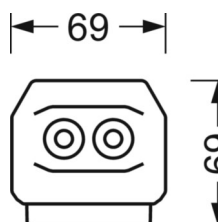

## MÉCANIQUE

Couleur du boîtier	blanc signalisation RAL 9016
Cotes (Long.xLarg.xH/DxH)	1531mm x 55mm x 37mm
Poids (net)	1.9kg
Type de montage	Montage sur système de rail support, Structure lumineuse

## Dimensions

---

L	1531 mm	Longueur
B	55 mm	Largeur
H	37 mm	Hauteur

---