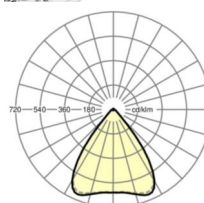

CARACTÉRISTIQUES

Numéro de commande	19432004020
Numéro EAN	4020863401543
Tarif des douanes	94051190
Marque de certification	IP 64, Classe d'isolation I, ENEC10 VDE, F, D, HACCP DIN10500/Food/IFS-pertinence liée à l'application/BRC, Intérieur, CE
Degré de résistance aux chocs IK	IK03 (-20°C bis 40°C)
Température ambiante	ta -20°C à 40°C
Durée de la garantie	5 Années
Programmes d'aide de l'État	BEG - subvention fédérale pour les bâtiments performants (valable uniquement pour l'Allemagne)

ÉLECTROTECHNIQUE

Ballast	Pilote électronique (1 pièce)
Puissance du système	37W
Tension secteur	230V/50Hz
Classe de efficacité énergétique/Source de lumière	D

ÉCLAIRAGISME

Équipement	LED, Rendu des couleurs/Température de couleur CRI ≥ 80 / 4000K
Tolérance de localisation chromatique (MacAdam)	3SDCM
Groupe de risque photobiologique (Luminaire)	RG1
Flux lumineux nominal	6070lm
Longévité des sources LED	50000h L80/B10 (Tq 40°C)
Efficacité lumineuse du luminaire	162lm/W
Angle de rayonnement	80° (C0) / 80° (C90)
UGR trans./long.	17.9 / 18.0

MÉCANIQUE

Couleur du boîtier	blanc signalisation RAL 9016
Cotes (Long.xLarg.xH/DxH)	1531mm x 55mm x 37mm
Poids (net)	1.9kg
Type de montage	Montage sur système de rail support, Structure lumineuse

LIEN PROFOND

<https://www.regiolux.de/fr/article/19432004020>

Référence	LED 6000lm 840
ηLB	100 %
Φ ↓/↑	98 % / 2 %
UGR trans./long.	17.9 / 18.0