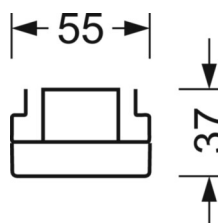

## MÉCANIQUE

Couleur du boîtier	blanc signalisation RAL 9016
Cotes (Long.xLarg.xH/DxH)	1531mm x 55mm x 37mm
Poids (net)	1.9kg
Type de montage	Montage sur système de rail support, Structure lumineuse

## Dimensions

---

L	1531 mm	Longueur
B	55 mm	Largeur
H	37 mm	Hauteur

---